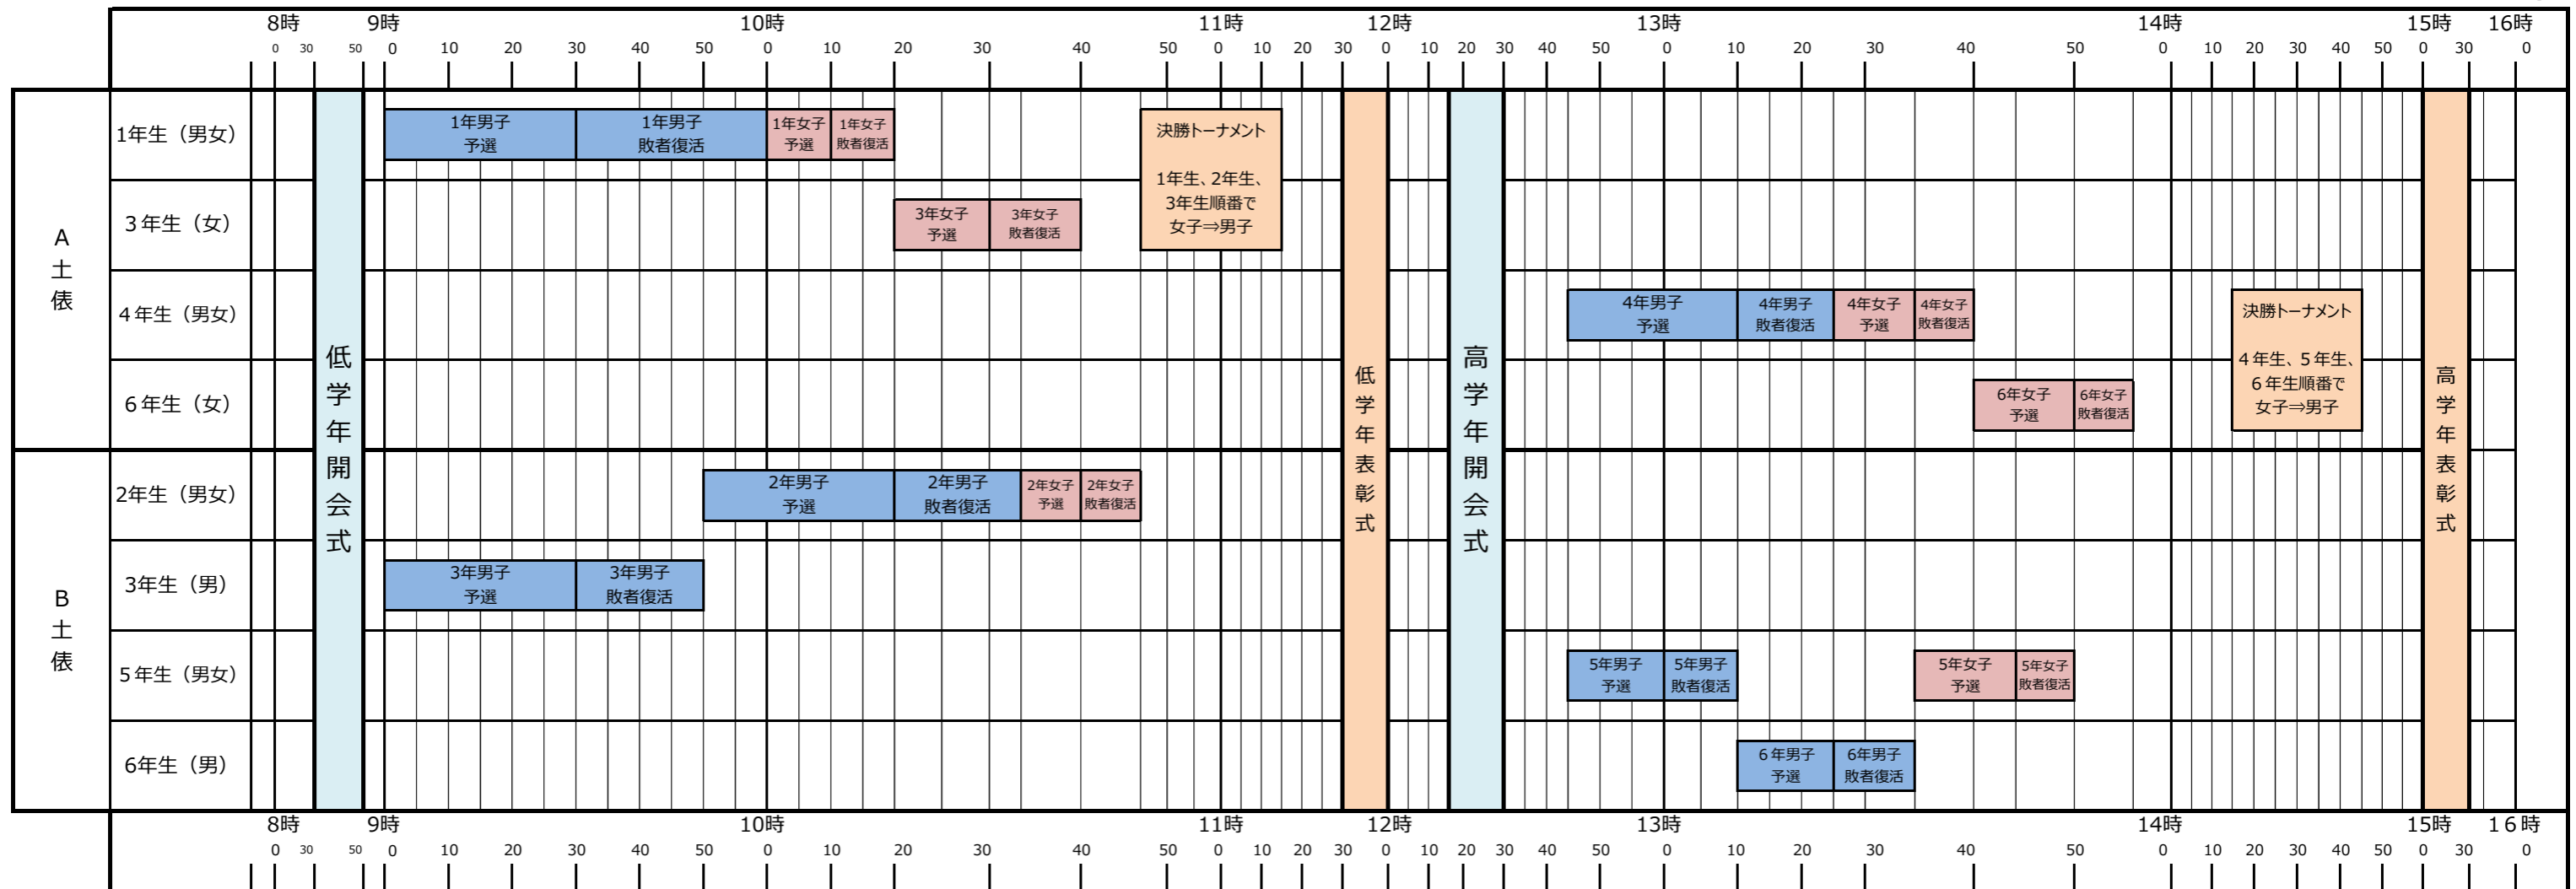

第 29 回 わんぱく相撲調布場所

配布資料

～表紙～

1. 注意事項
2. スケジュール
3. 会場図
4. 協賛先一覧

第29回わんぱく相撲調布場所における注意事項

- ・事前にお申込みがなく、当日の受付は原則できません。
- ・他の青年会議所主催のわんぱく相撲との重複登録があった選手は失格とさせていただきます。
(調布・狛江に在住・在学の小学生のみが、東京都大会・全国大会に出場できます)
- ・競技判定に関しては厳正な審判をしますが、本大会はアマチュアスポーツであるため、判定に関するクレームは一切お受けできません。
- ・会場外での事故、盗難、会場設備の破損に関して、主催者は一切の責任を負いませんので、ご了承ください。なお、会場内で発生した事故については、主催者が契約している普通損害保険の範囲で補償される場合があります。
- ・当日は、会場内に駐輪場のご用意はございません。周辺の駐輪場をご利用いただくか、公共交通機関でのご来場にご協力ください。
- ・会場内での飲食はできませんので、ご了承ください。また、会場内にゴミ箱のご用意はございませんので、ご自身にてお持ち帰りください。
- ・保護者の方は、当日受付にて配布をする関係者シールを、上半身の、周りから見やすいところに貼付けください。
※シールが無い方は、会場内への入場をお断りする場合がございます。
- ・会場の外から、会場内の写真撮影をしている方には、スタッフが声をお掛けする場合がございますことをあらかじめご承知おきください。

以上、本大会に参加する子供たちが安全に、楽しく過ごせるよう保護者の皆様及び関係者各位のご理解を賜りますよう、お願い申し上げます。

2015度わんぱく相撲競技進行タイムスケジュール

1年生男子は	
開会式を行います。	8時20分に 大会会場に集合してください。
まわしをつけます。	受付後 まわしつけ会場に集合してください。
予選が始まります。	8時50分に A土俵に集合してください。
敗者復活が始まります。	9時30分に A土俵に集合してください（予選で負けた方全員）
決勝が始まります。	10時35分に A土俵に集合してください（予選、敗者復活で勝ち上がった方）

※決勝トーナメントは、A土俵のみで行います。

終了

2015度わんぱく相撲競技進行タイムスケジュール

1年生女子は

開会式を行います。	8時20分に 大会会場に集合してください。
まわしをつけます。	受付後 まわしつけ会場に集合してください。
予選が始まります。	9時50分に A土俵に集合してください。
敗者復活が始まります。	10時10分に A土俵に集合してください（予選で負けた方全員）
決勝が始まります。	10時35分に A土俵に集合してください（予選、敗者復活で勝ち上がった方）

※決勝トーナメントは、A土俵のみで行います。

2015度わんぱく相撲競技進行タイムスケジュール

2年生男子は

開会式を行います。	8時20分に 大会会場に集合してください。
まわしをつけます。	受付後 まわしつけ会場に集合してください。
予選が始まります。	9時40分に B土俵に集合してください。
敗者復活が始まります。	10時20分に B土俵に集合してください（予選で負けた方全員）
決勝が始まります。	10時35分に A土俵に集合してください（予選、敗者復活で勝ち上がった方）