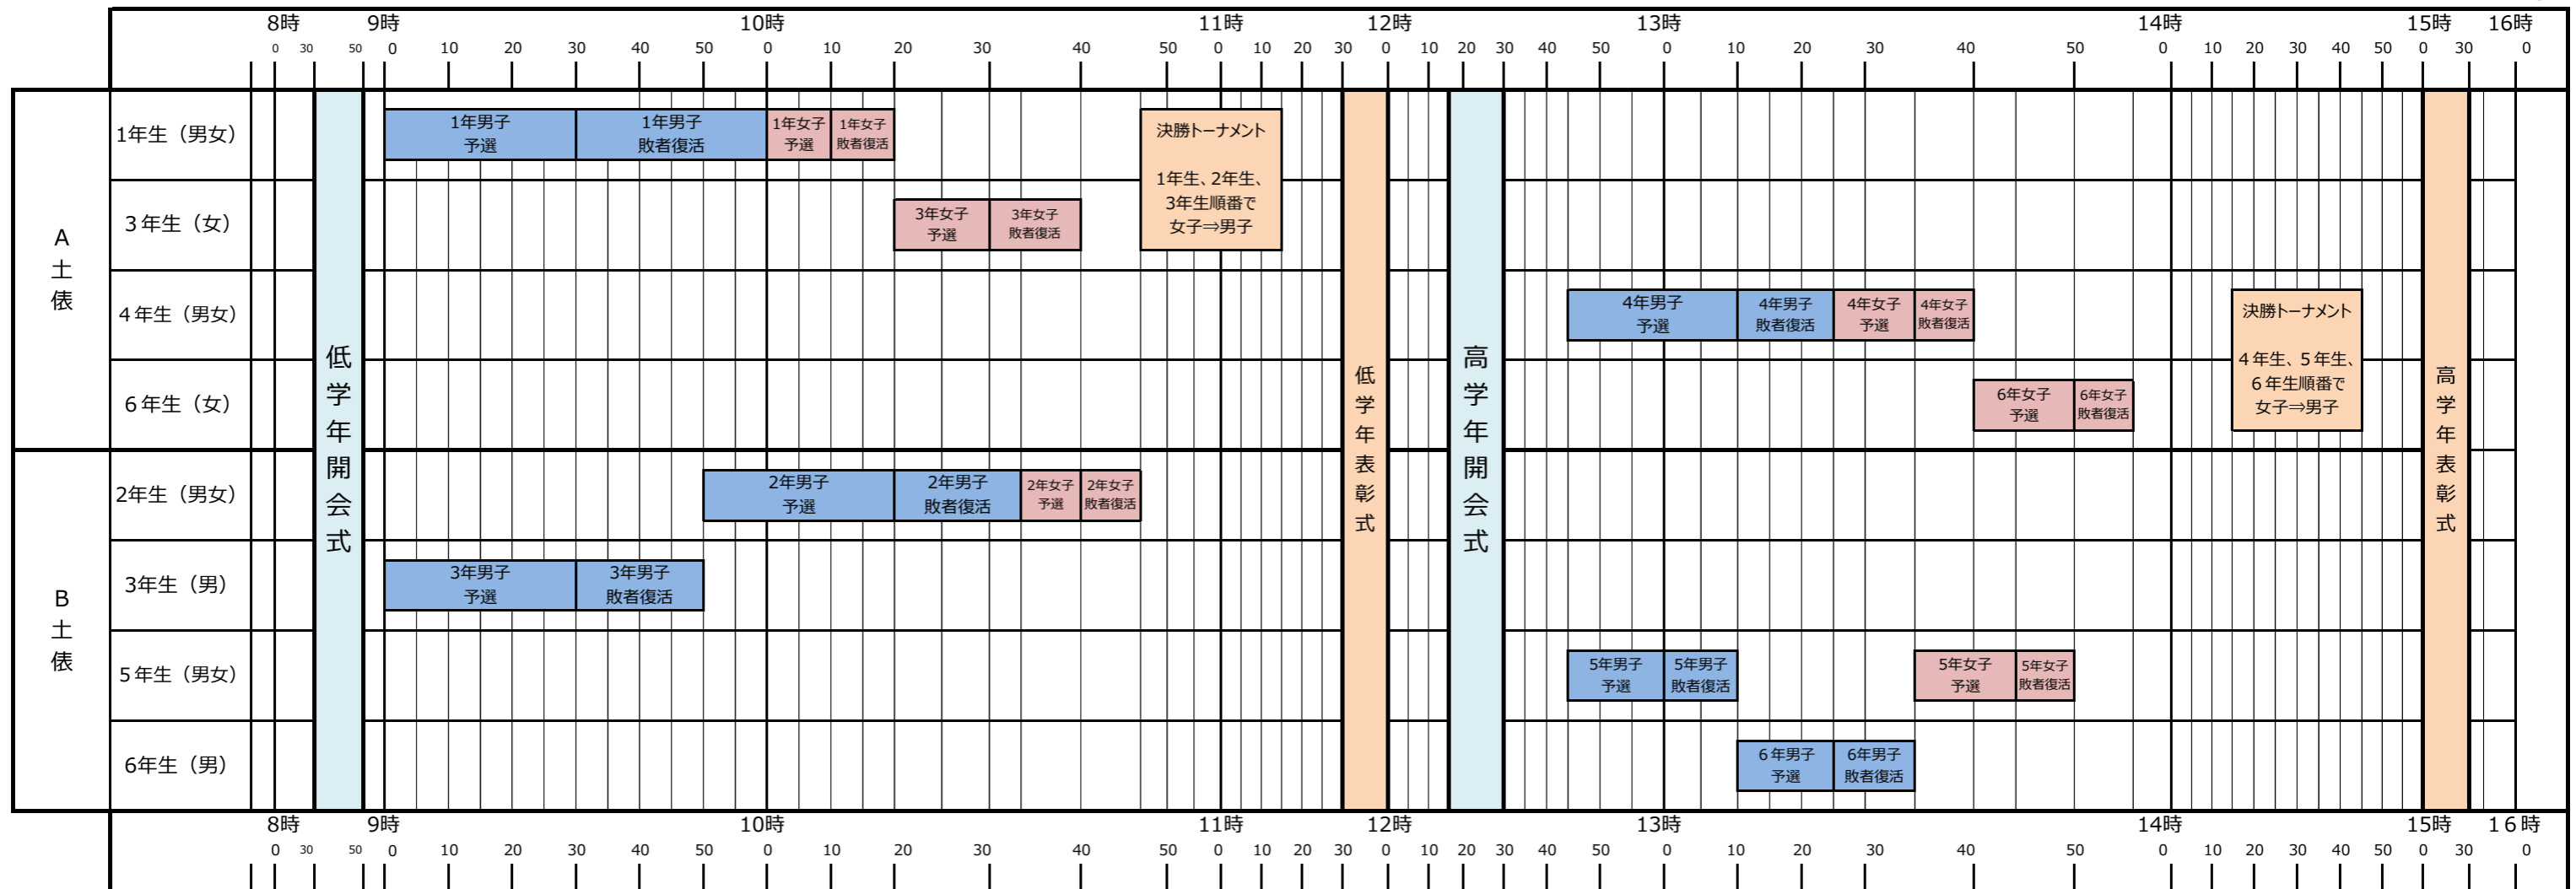

※決勝トーナメントは、A土俵のみで行います。

終了

2015度わんぱく相撲競技進行タイムスケジュール

4年生女子は

開会式を行います。	12時5分に 大会会場に集合してください。
まわしをつけます。	受付後 まわしつけ会場に集合してください。
予選が始まります。	13時15分に A土俵に集合してください。
敗者復活が始まります。	13時35分に A土俵に集合してください (予選で負けた方全員)
決勝が始まります。	14時5分に A土俵に集合してください (予選、敗者復活で勝ち上がった方)

※決勝トーナメントは、A土俵のみで行います。

終了

2015度わんぱく相撲競技進行タイムスケジュール

5年生男子は

開会式を行います。	12時5分に 大会会場に集合してください。
まわしをつけます。	受付後 まわしつけ会場に集合してください。
予選が始まります。	12時35分に B土俵に集合してください。
敗者復活が始まります。	13時に B土俵に集合してください (予選で負けた方全員)
決勝が始まります。	14時5分に A土俵に集合してください (予選、敗者復活で勝ち上がった方)

※決勝トーナメントは、A土俵のみで行います。

終了

2015度わんぱく相撲競技進行タイムスケジュール

5年生女子は

開会式を行います。	12時5分に 大会会場に集合してください。
まわしをつけます。	受付後 まわしつけ会場に集合してください。
予選が始まります。	13時25分に B土俵に集合してください。
敗者復活が始まります。	13時45分に B土俵に集合してください (予選で負けた方全員)
決勝が始まります。	14時5分に A土俵に集合してください (予選、敗者復活で勝ち上がった方)

※決勝トーナメントは、A土俵のみで行います。

終了

2015度わんぱく相撲競技進行タイムスケジュール

6年生男子は

開会式を行います。	12時5分に 大会会場に集合してください。
まわしをつけます。	受付後 まわしつけ会場に集合してください。
予選が始まります。	13時に B土俵に集合してください。
敗者復活が始まります。	13時25分に B土俵に集合してください (予選で負けた方全員)
決勝が始まります。	14時5分に A土俵に集合してください (予選、敗者復活で勝ち上がった方)