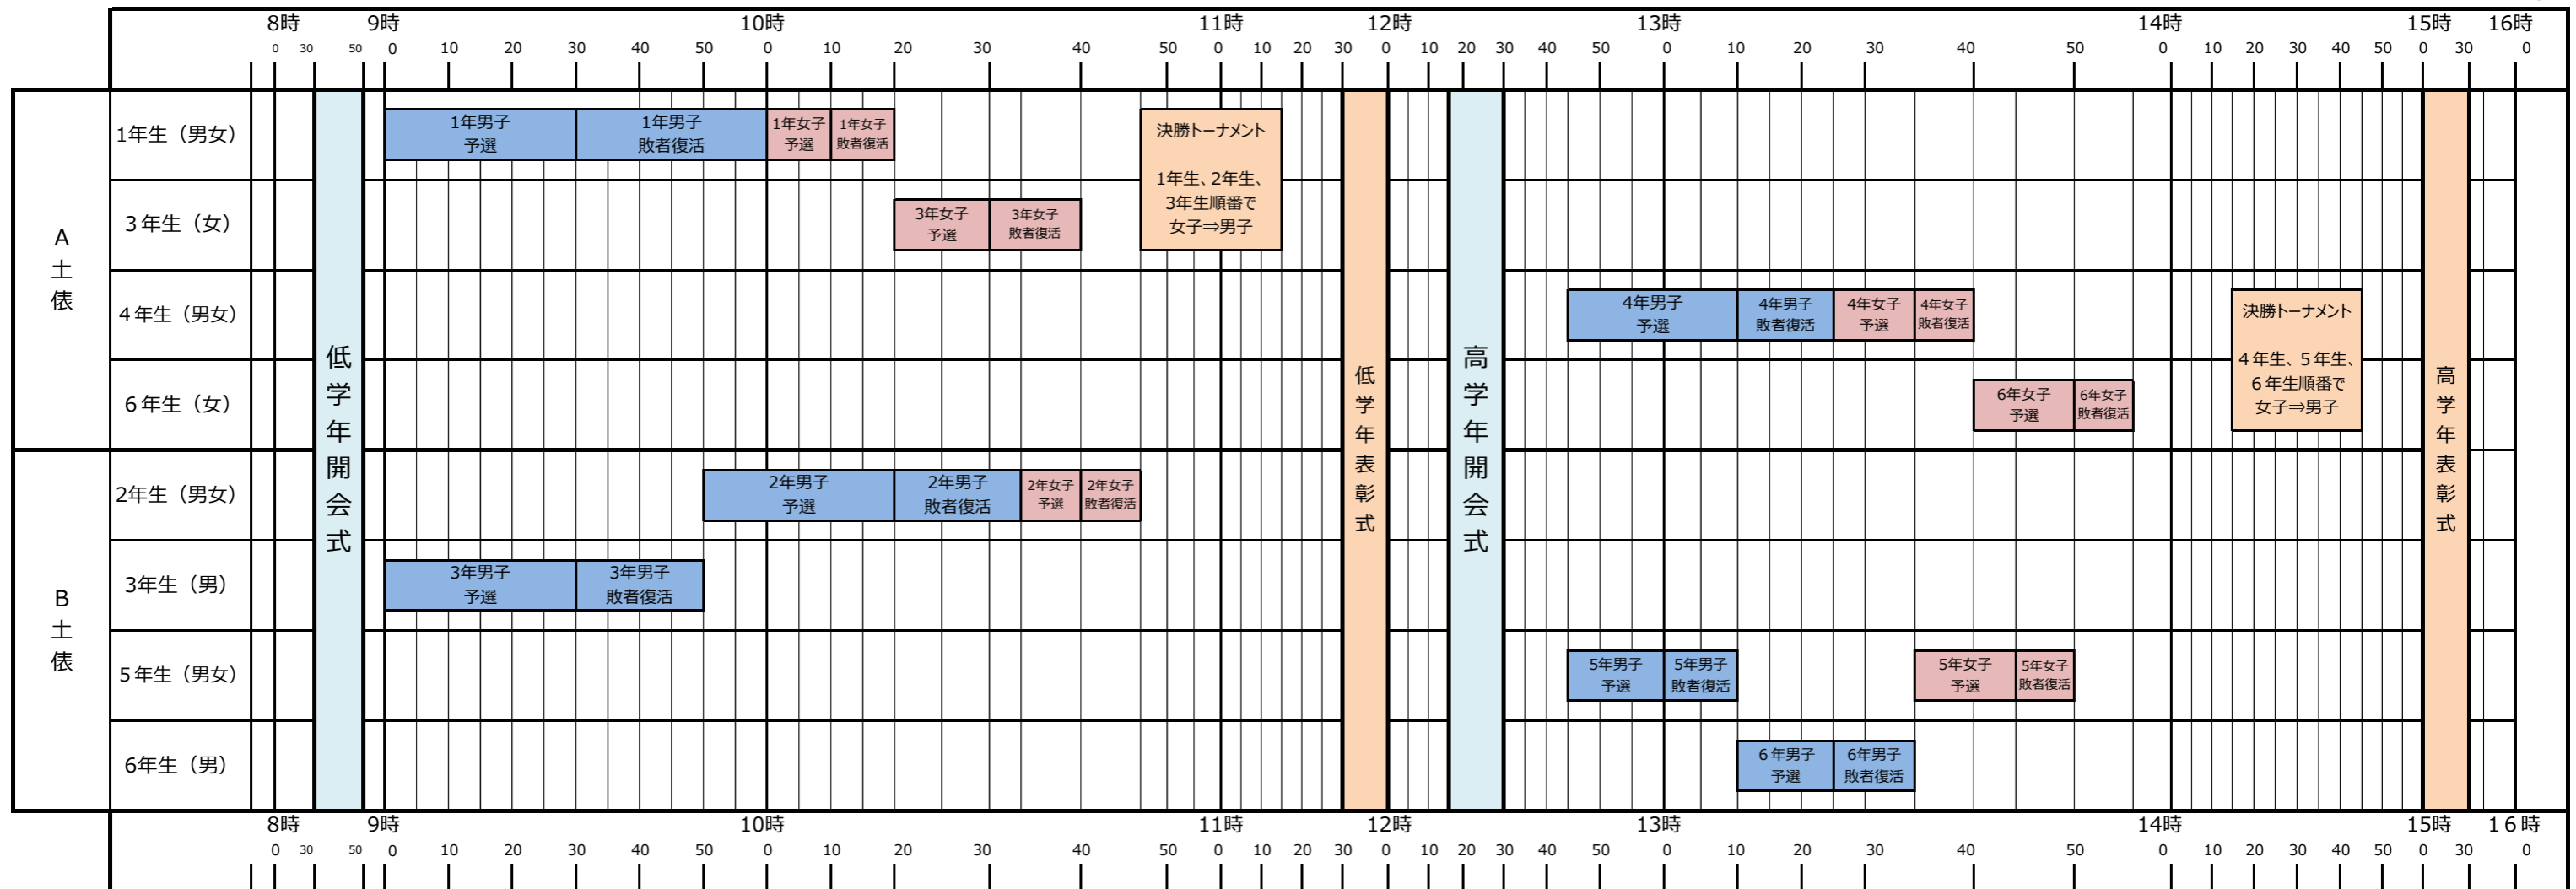

※決勝トーナメントは、A土俵のみで行います。

2015度わんぱく相撲競技進行タイムスケジュール

2年生男子は

開会式を行います。	8時20分に 大会会場に集合してください。
まわしをつけます。	受付後 まわしつけ会場に集合してください。
予選が始まります。	9時40分に B土俵に集合してください。
敗者復活が始まります。	10時20分に B土俵に集合してください（予選で負けた方全員）
決勝が始まります。	10時35分に A土俵に集合してください（予選、敗者復活で勝ち上がった方）

※決勝トーナメントは、A土俵のみで行います。

2015度わんぱく相撲競技進行タイムスケジュール

3年生男子は

開会式を行います。	8時20分に 大会会場に集合してください。
まわしをつけます。	受付後 まわしつけ会場に集合してください。
予選が始まります。	8時50分に B土俵に集合してください。
敗者復活が始まります。	9時30分に B土俵に集合してください（予選で負けた方全員）
決勝が始まります。	10時35分に A土俵に集合してください（予選、敗者復活で勝ち上がった方）

※決勝トーナメントは、A土俵のみで行います。

終了

2015度わんぱく相撲競技進行タイムスケジュール

4年生女子は

開会式を行います。	12時5分に 大会会場に集合してください。
まわしをつけます。	受付後 まわしつけ会場に集合してください。
予選が始まります。	13時15分に A土俵に集合してください。
敗者復活が始まります。	13時35分に A土俵に集合してください (予選で負けた方全員)
決勝が始まります。	14時5分に A土俵に集合してください (予選、敗者復活で勝ち上がった方)

※決勝トーナメントは、A土俵のみで行います。

終了

2015度わんぱく相撲競技進行タイムスケジュール

5年生男子は

開会式を行います。	12時5分に 大会会場に集合してください。
まわしをつけます。	受付後 まわしつけ会場に集合してください。
予選が始まります。	12時35分に B土俵に集合してください。
敗者復活が始まります。	13時に B土俵に集合してください (予選で負けた方全員)
決勝が始まります。	14時5分に A土俵に集合してください (予選、敗者復活で勝ち上がった方)