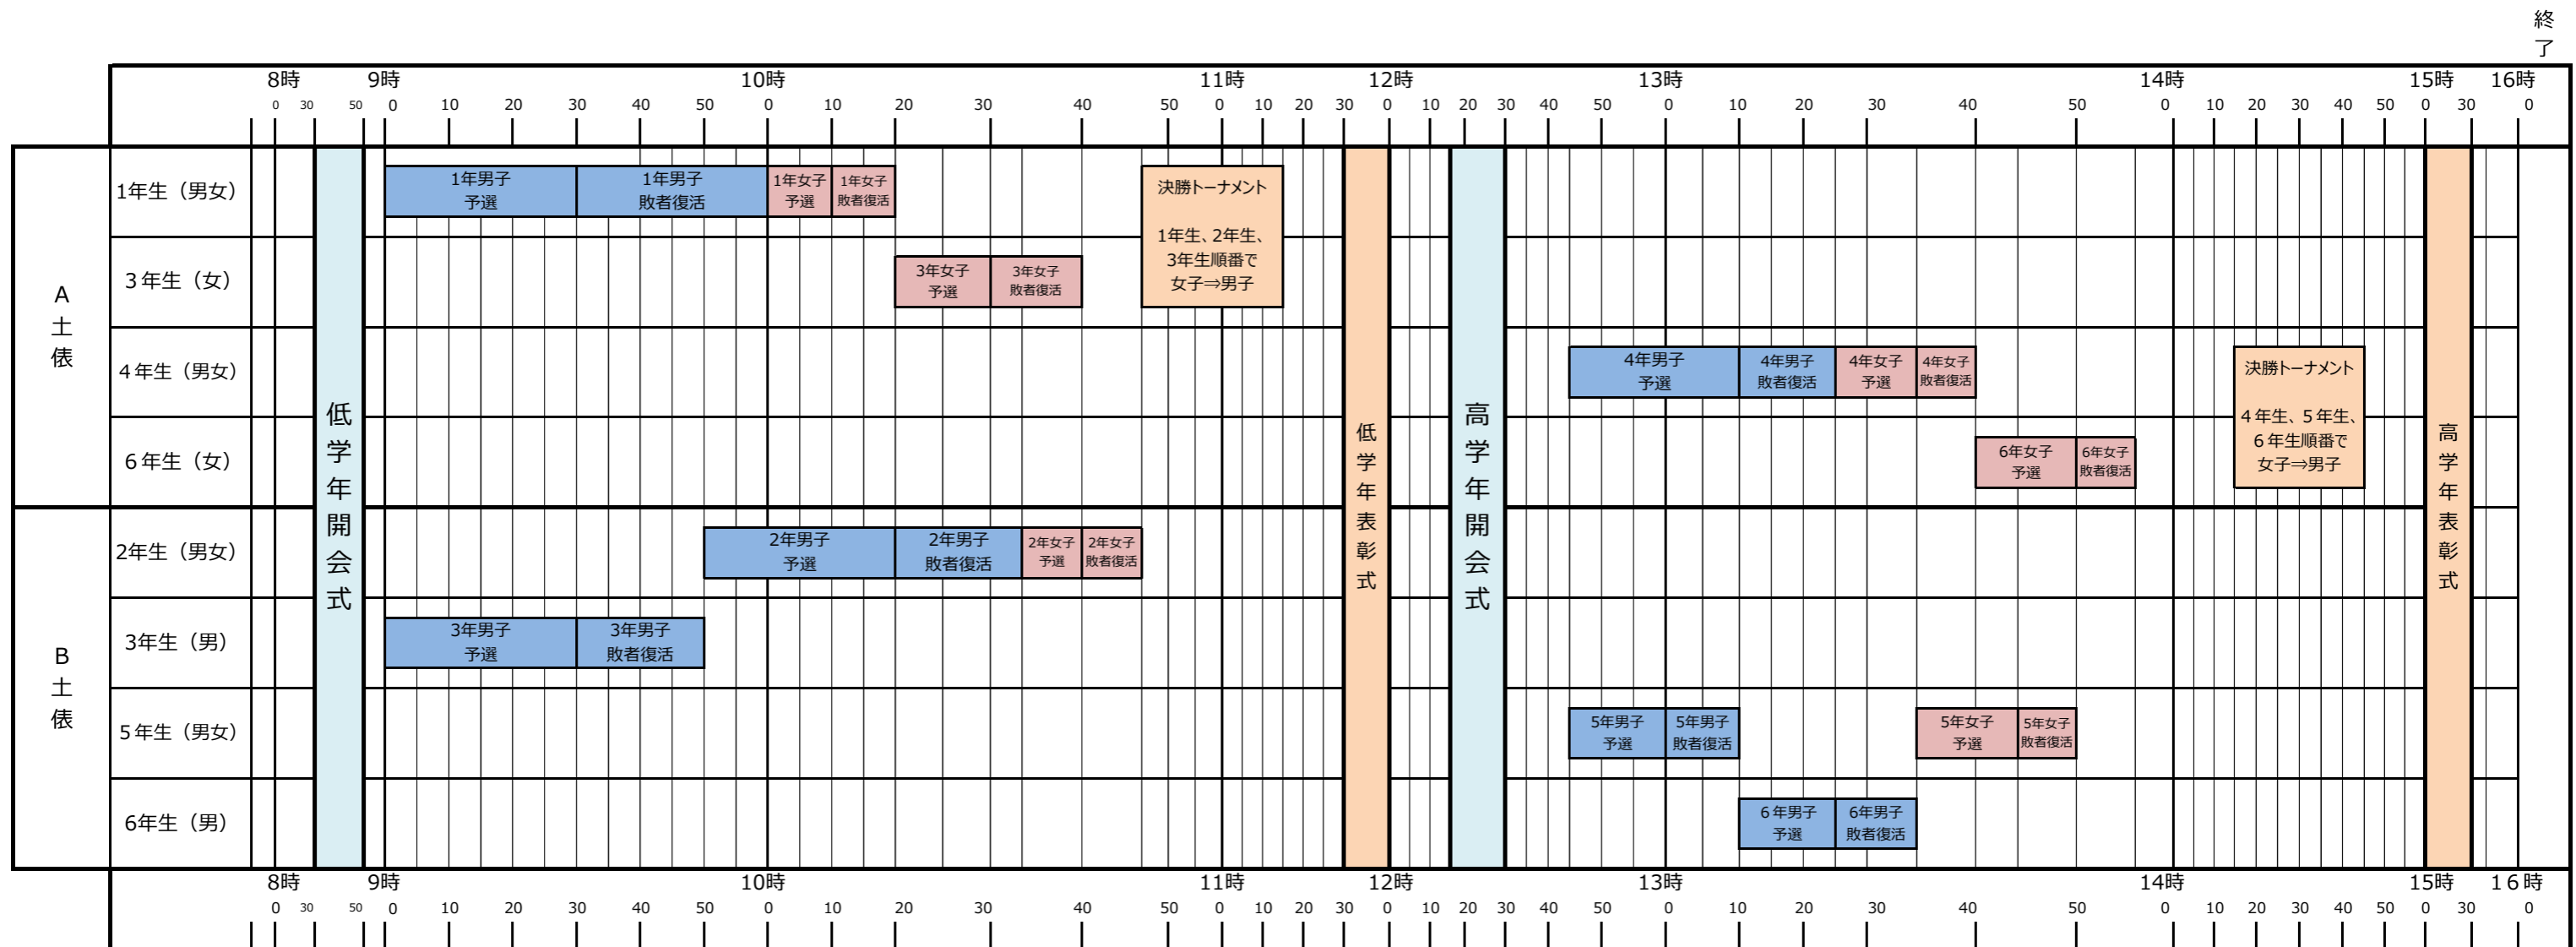

以上、本大会に参加する子供たちが安全に、楽しく過ごせるよう保護者の皆様及び関係者各位のご理解を賜りますよう、お願い申し上げます。

2015度わんぱく相撲競技進行タイムスケジュール

1年生男子は	
開会式を行います。	8時20分に 大会会場に集合してください。
まわしをつけます。	受付後 まわしつけ会場に集合してください。
予選が始まります。	8時50分に A土俵に集合してください。
敗者復活が始まります。	9時30分に A土俵に集合してください（予選で負けた方全員）
決勝が始まります。	10時35分に A土俵に集合してください（予選、敗者復活で勝ち上がった方）

※決勝トーナメントは、A土俵のみで行います。

終了

2015度わんぱく相撲競技進行タイムスケジュール

1年生女子は

開会式を行います。	8時20分に 大会会場に集合してください。
まわしをつけます。	受付後 まわしつけ会場に集合してください。
予選が始まります。	9時50分に A土俵に集合してください。
敗者復活が始まります。	10時10分に A土俵に集合してください（予選で負けた方全員）
決勝が始まります。	10時35分に A土俵に集合してください（予選、敗者復活で勝ち上がった方）

※決勝トーナメントは、A土俵のみで行います。

2015度わんぱく相撲競技進行タイムスケジュール

2年生男子は

開会式を行います。	8時20分に 大会会場に集合してください。
まわしをつけます。	受付後 まわしつけ会場に集合してください。
予選が始まります。	9時40分に B土俵に集合してください。
敗者復活が始まります。	10時20分に B土俵に集合してください（予選で負けた方全員）
決勝が始まります。	10時35分に A土俵に集合してください（予選、敗者復活で勝ち上がった方）

※決勝トーナメントは、A土俵のみで行います。

2015度わんぱく相撲競技進行タイムスケジュール

3年生男子は

開会式を行います。	8時20分に 大会会場に集合してください。
まわしをつけます。	受付後 まわしつけ会場に集合してください。
予選が始まります。	8時50分に B土俵に集合してください。
敗者復活が始まります。	9時30分に B土俵に集合してください（予選で負けた方全員）
決勝が始まります。	10時35分に A土俵に集合してください（予選、敗者復活で勝ち上がった方）