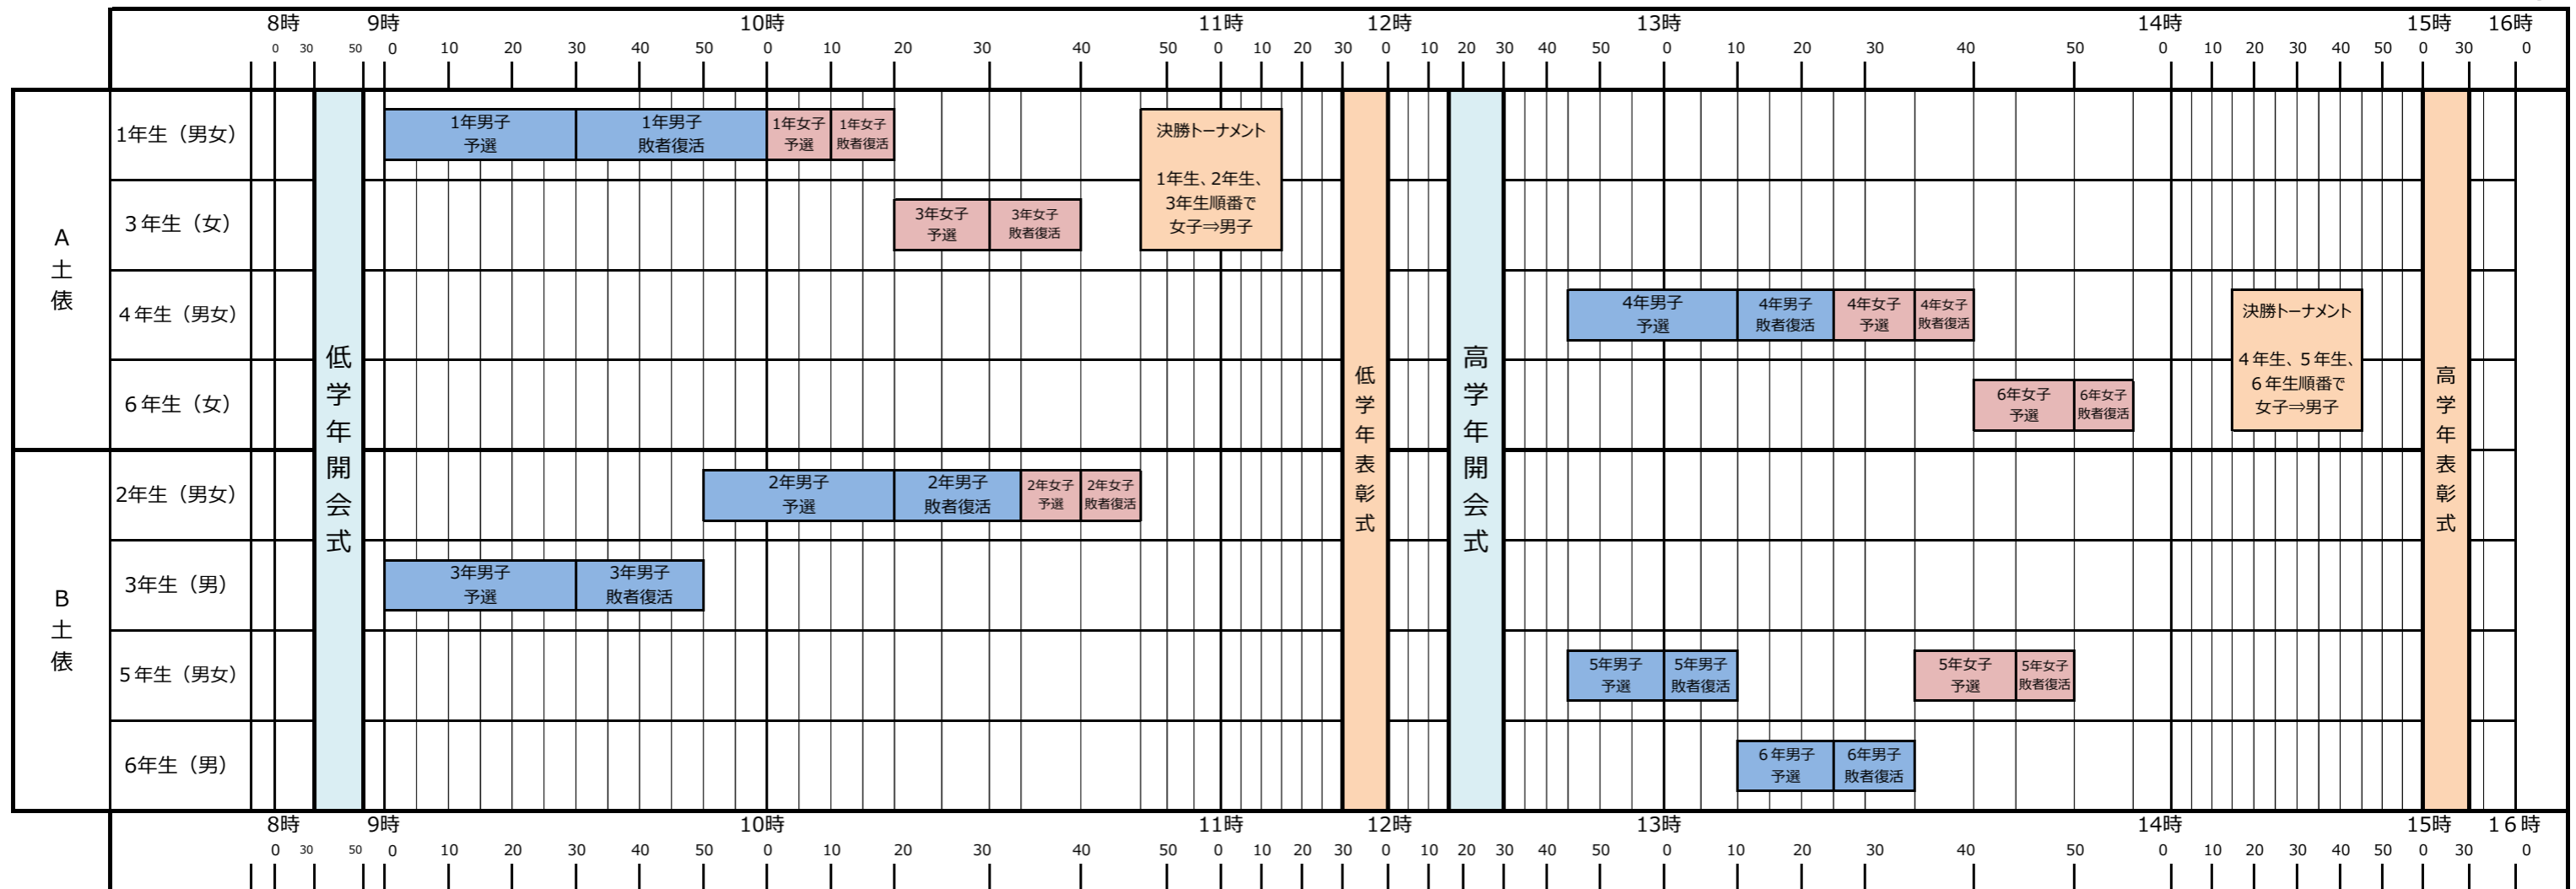

※決勝トーナメントは、A土俵のみで行います。

2015度わんぱく相撲競技進行タイムスケジュール

3年生男子は

開会式を行います。	8時20分に 大会会場に集合してください。
まわしをつけます。	受付後 まわしつけ会場に集合してください。
予選が始まります。	8時50分に B土俵に集合してください。
敗者復活が始まります。	9時30分に B土俵に集合してください（予選で負けた方全員）
決勝が始まります。	10時35分に A土俵に集合してください（予選、敗者復活で勝ち上がった方）

※決勝トーナメントは、A土俵のみで行います。

終了

2015度わんぱく相撲競技進行タイムスケジュール

4年生女子は

開会式を行います。	12時5分に 大会会場に集合してください。
まわしをつけます。	受付後 まわしつけ会場に集合してください。
予選が始まります。	13時15分に A土俵に集合してください。
敗者復活が始まります。	13時35分に A土俵に集合してください (予選で負けた方全員)
決勝が始まります。	14時5分に A土俵に集合してください (予選、敗者復活で勝ち上がった方)

※決勝トーナメントは、A土俵のみで行います。

終了

2015度わんぱく相撲競技進行タイムスケジュール

5年生男子は

開会式を行います。	12時5分に 大会会場に集合してください。
まわしをつけます。	受付後 まわしつけ会場に集合してください。
予選が始まります。	12時35分に B土俵に集合してください。
敗者復活が始まります。	13時に B土俵に集合してください (予選で負けた方全員)
決勝が始まります。	14時5分に A土俵に集合してください (予選、敗者復活で勝ち上がった方)

※決勝トーナメントは、A土俵のみで行います。

終了

2015度わんぱく相撲競技進行タイムスケジュール

5年生女子は

開会式を行います。	12時5分に 大会会場に集合してください。
まわしをつけます。	受付後 まわしつけ会場に集合してください。
予選が始まります。	13時25分に B土俵に集合してください。
敗者復活が始まります。	13時45分に B土俵に集合してください (予選で負けた方全員)
決勝が始まります。	14時5分に A土俵に集合してください (予選、敗者復活で勝ち上がった方)