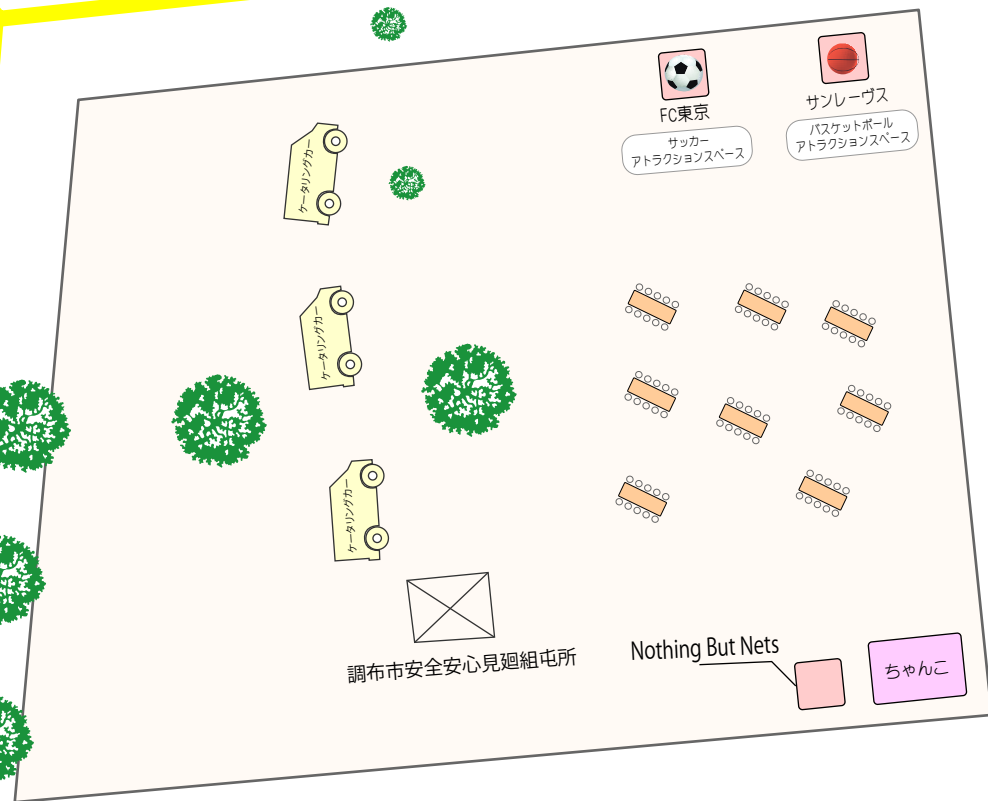

※スケジュール表の注釈:
 低学年開会式: 9時開始
 低学年表彰式: 12時開始
 高学年開会式: 12時開始
 高学年表彰式: 15時開始

2015度わんぱく相撲競技進行タイムスケジュール

6年生女子は

開会式を行います。	12時5分に 大会会場に集合してください。
まわしをつけます。	受付後 まわしつけ会場に集合してください。
予選が始まります。	13時30分に A土俵に集合してください。
敗者復活が始まります。	13時50分に A土俵に集合してください (予選で負けた方全員)
決勝が始まります。	14時5分に A土俵に集合してください (予選、敗者復活で勝ち上がった方)

※決勝トーナメントは、A土俵のみで行います。

終了

第29回わんぱく相撲調布場所 会場図

調布駅南口 バスターミナル

調布駅南口広場

調布駅中央口方面

調布駅広場口

- 点字ブロック
- のほり
- 街路樹
- カラーコーン(会場仕切用)