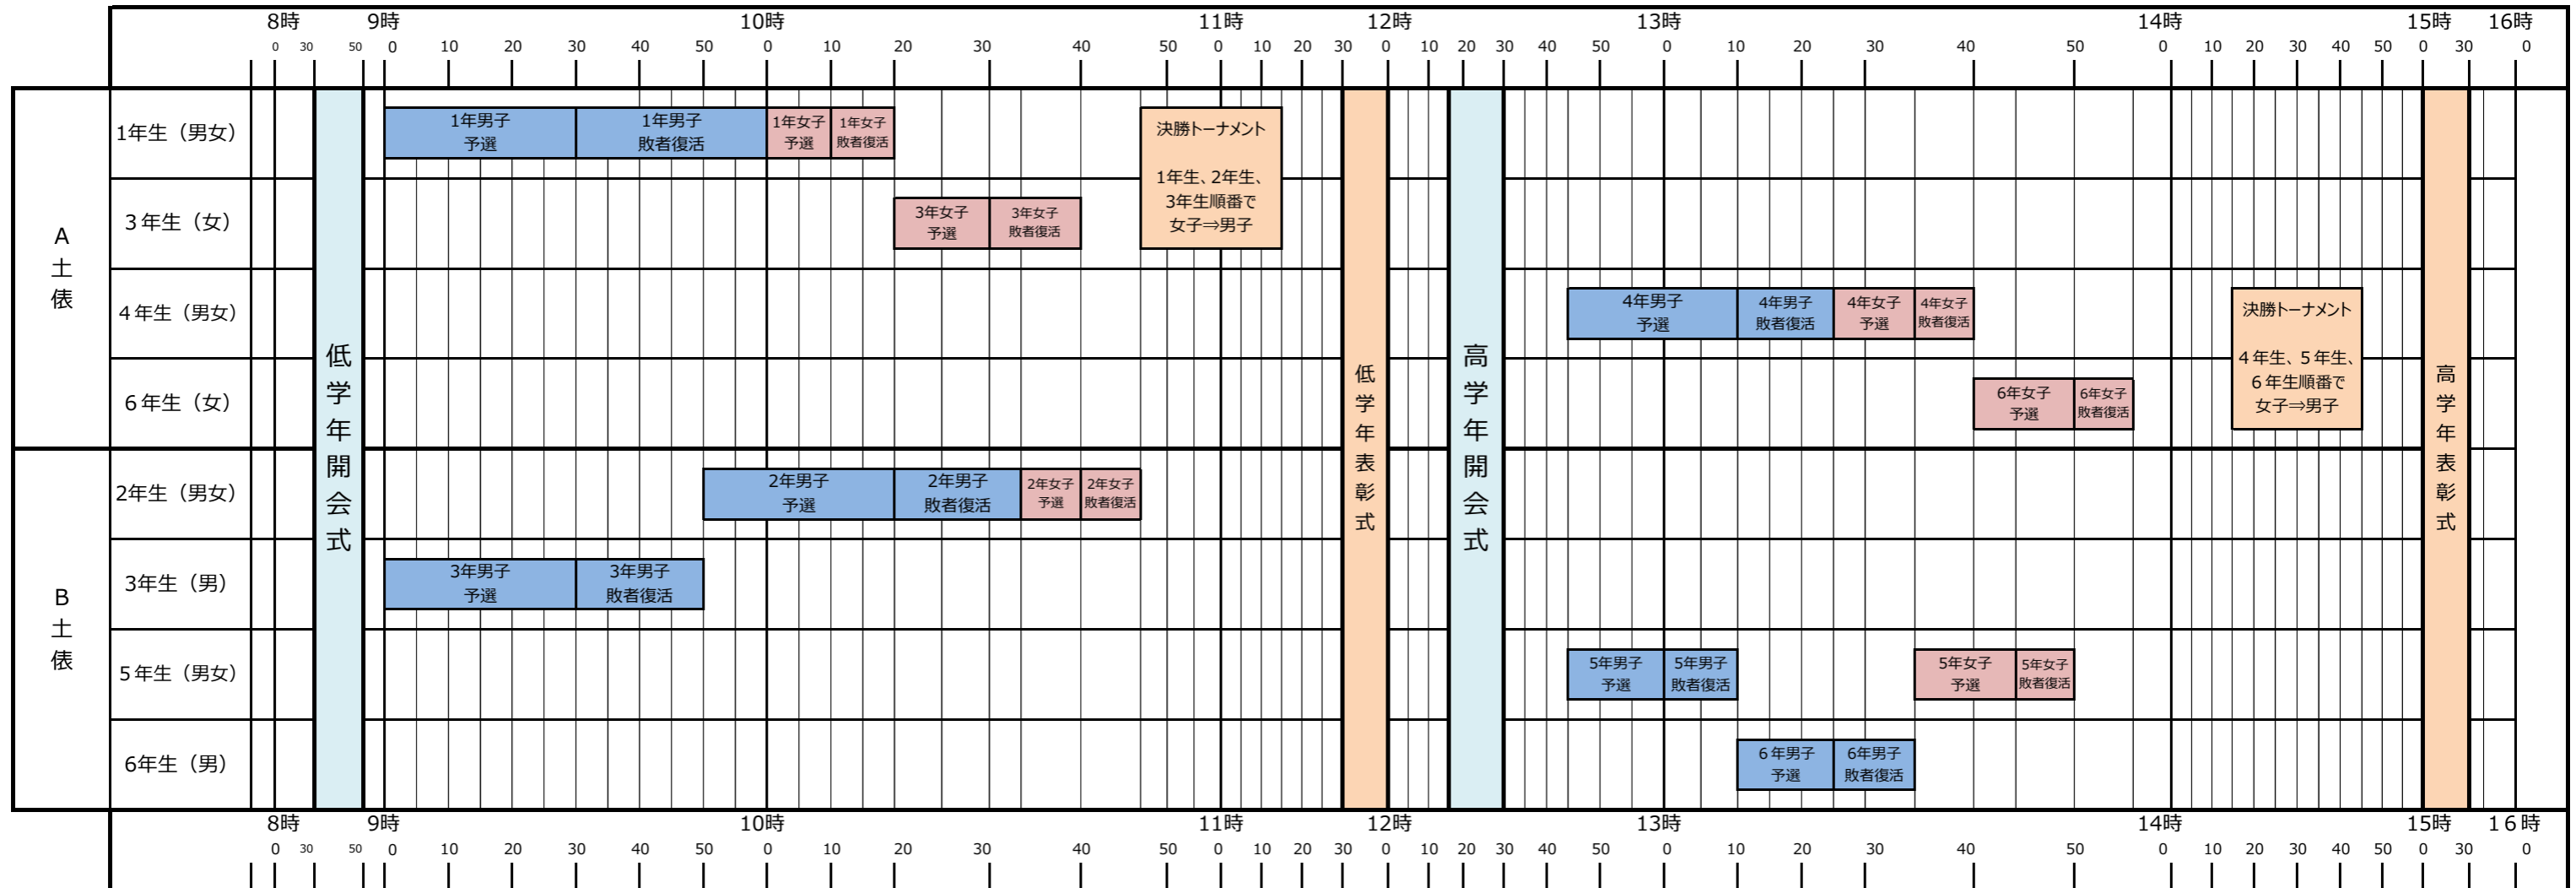

※決勝トーナメントは、A土俵のみで行います。

終了

2015度わんぱく相撲競技進行タイムスケジュール

6年生男子は

開会式を行います。	12時5分に 大会会場に集合してください。
まわしをつけます。	受付後 まわしつけ会場に集合してください。
予選が始まります。	13時に B土俵に集合してください。
敗者復活が始まります。	13時25分に B土俵に集合してください (予選で負けた方全員)
決勝が始まります。	14時5分に A土俵に集合してください (予選、敗者復活で勝ち上がった方)

※決勝トーナメントは、A土俵のみで行います。

終了

		8時	9時	10時	11時	12時	13時	14時	15時	16時
		0 30	0	10 20 30 40 50	0 10 20 30 40 50	0 10 20 30 40 50	0 10 20 30 40 50	0 10 20 30 40 50	0 10 20 30 40 50	0 30
A土俵	1年生 (男女)		1年男子 予選	1年男子 敗者復活	1年女子 予選 1年女子 敗者復活	決勝トーナメント 1年生、2年生、3年生順番で 女子⇒男子				
	3年生 (女)				3年女子 予選 3年女子 敗者復活					
	4年生 (男女)						4年男子 予選 4年男子 敗者復活	4年女子 予選 4年女子 敗者復活	決勝トーナメント 4年生、5年生、6年生順番で 女子⇒男子	
	6年生 (女)							6年女子 予選 6年女子 敗者復活		
B土俵	2年生 (男女)			2年男子 予選 2年男子 敗者復活	2年女子 予選 2年女子 敗者復活					
	3年生 (男)		3年男子 予選 3年男子 敗者復活							
	5年生 (男女)					5年男子 予選 5年男子 敗者復活		5年女子 予選 5年女子 敗者復活		
	6年生 (男)						6年男子 予選 6年男子 敗者復活			
		8時	9時	10時	11時	12時	13時	14時	15時	16時
		0 30	0	10 20 30 40 50	0 10 20 30 40 50	0 10 20 30 40 50	0 10 20 30 40 50	0 10 20 30 40 50	0 10 20 30 40 50	0 30

※スケジュール表の注釈:
 低学年開会式: 9時開始
 低学年表彰式: 12時開始
 高学年開会式: 12時開始
 高学年表彰式: 15時開始

2015度わんぱく相撲競技進行タイムスケジュール

6年生女子は

開会式を行います。	12時5分に 大会会場に集合してください。
まわしをつけます。	受付後 まわしつけ会場に集合してください。
予選が始まります。	13時30分に A土俵に集合してください。
敗者復活が始まります。	13時50分に A土俵に集合してください (予選で負けた方全員)
決勝が始まります。	14時5分に A土俵に集合してください (予選、敗者復活で勝ち上がった方)

※決勝トーナメントは、A土俵のみで行います。

終了

第29回わんぱく相撲調布場所 会場図

調布駅南口 バスターミナル

調布駅南口広場

調布駅中央口方面

調布駅広場口

- 点字ブロック
- のほり
- 街路樹
- カラーコーン(会場仕切用)