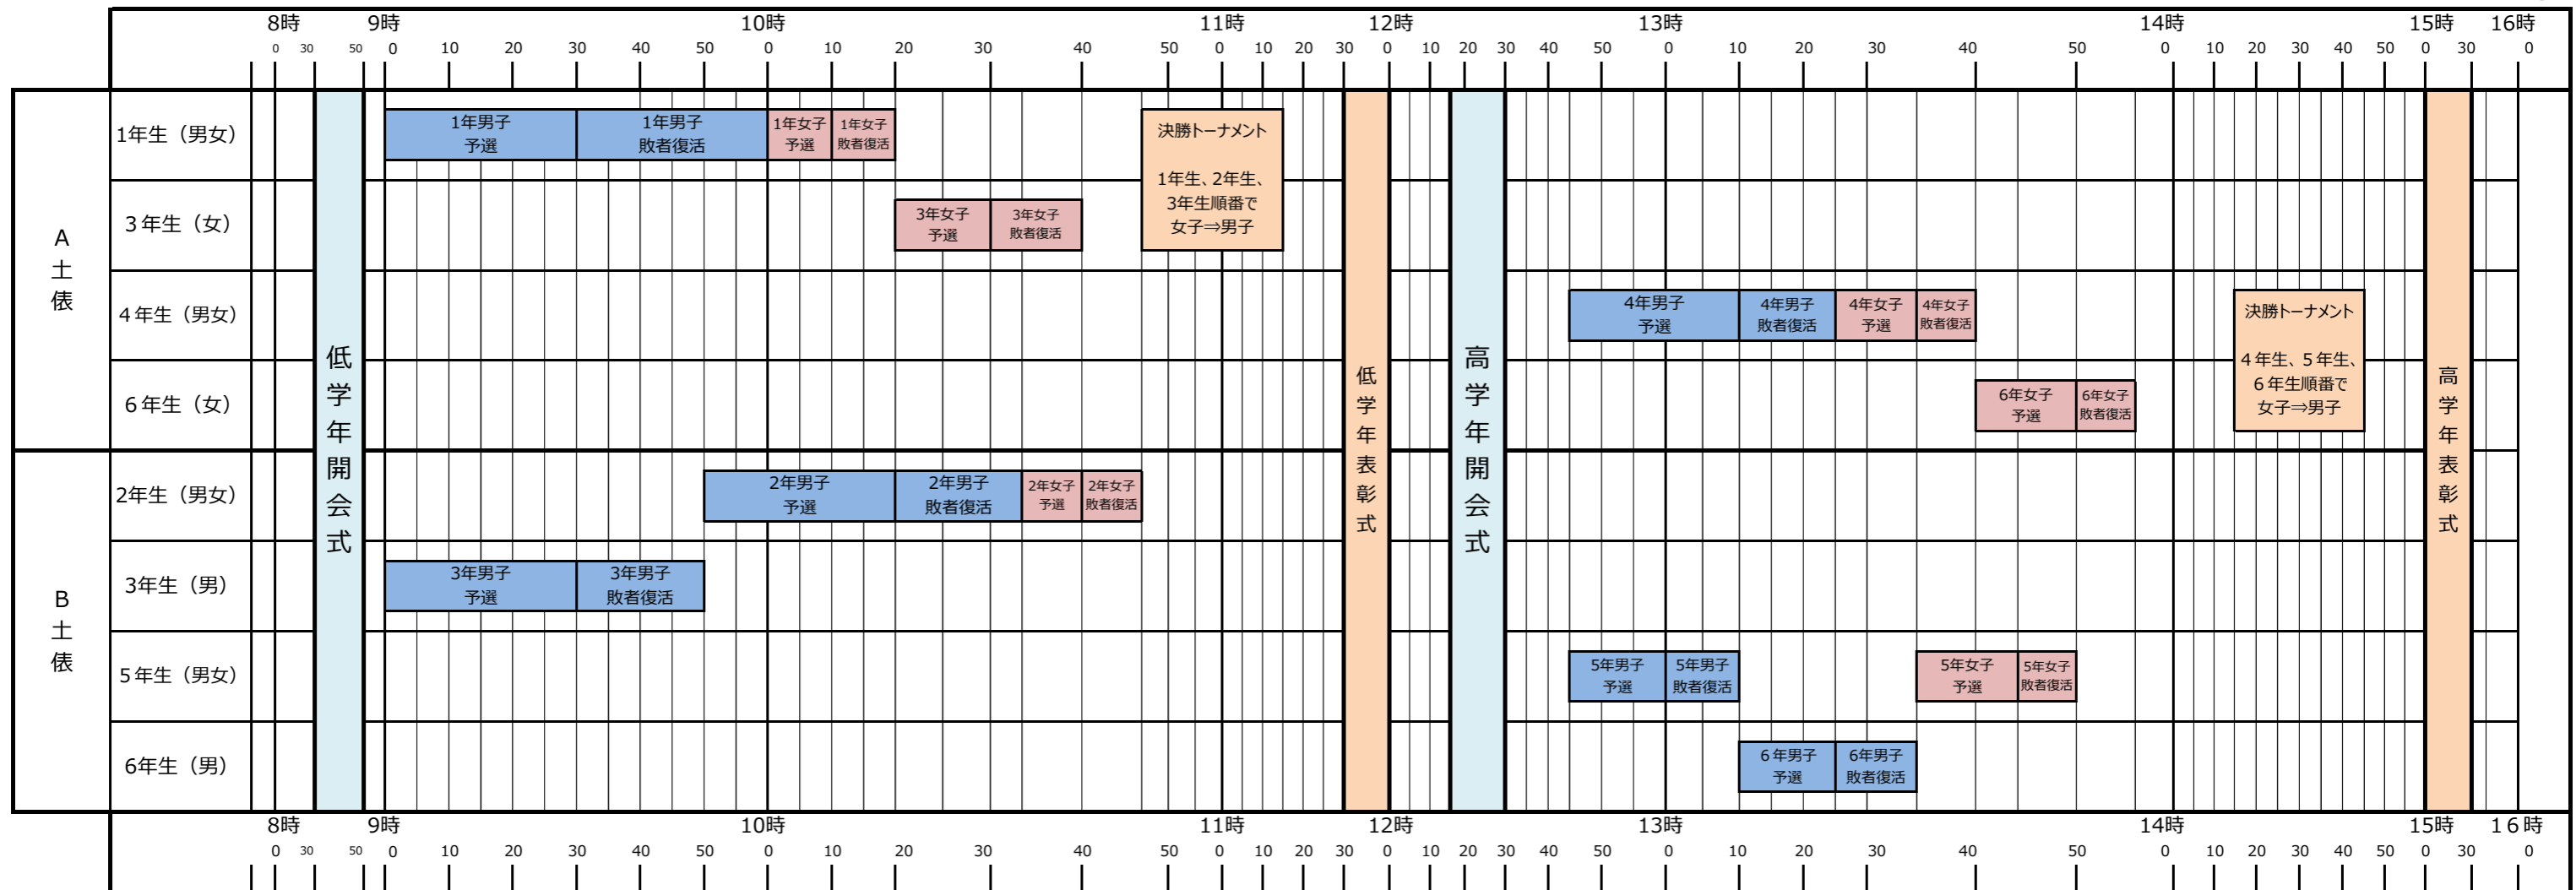

※決勝トーナメントは、A土俵のみで行います。

終了

2015度わんぱく相撲競技進行タイムスケジュール

4年生女子は

開会式を行います。	12時5分に 大会会場に集合してください。
まわしをつけます。	受付後 まわしつけ会場に集合してください。
予選が始まります。	13時15分に A土俵に集合してください。
敗者復活が始まります。	13時35分に A土俵に集合してください (予選で負けた方全員)
決勝が始まります。	14時5分に A土俵に集合してください (予選、敗者復活で勝ち上がった方)

※決勝トーナメントは、A土俵のみで行います。

終了

2015度わんぱく相撲競技進行タイムスケジュール

5年生男子は

開会式を行います。	12時5分に 大会会場に集合してください。
まわしをつけます。	受付後 まわしつけ会場に集合してください。
予選が始まります。	12時35分に B土俵に集合してください。
敗者復活が始まります。	13時に B土俵に集合してください (予選で負けた方全員)
決勝が始まります。	14時5分に A土俵に集合してください (予選、敗者復活で勝ち上がった方)

※決勝トーナメントは、A土俵のみで行います。

終了

2015度わんぱく相撲競技進行タイムスケジュール

5年生女子は

開会式を行います。	12時5分に 大会会場に集合してください。
まわしをつけます。	受付後 まわしつけ会場に集合してください。
予選が始まります。	13時25分に B土俵に集合してください。
敗者復活が始まります。	13時45分に B土俵に集合してください (予選で負けた方全員)
決勝が始まります。	14時5分に A土俵に集合してください (予選、敗者復活で勝ち上がった方)

※決勝トーナメントは、A土俵のみで行います。

終了

2015度わんぱく相撲競技進行タイムスケジュール

6年生男子は

開会式を行います。	12時5分に 大会会場に集合してください。
まわしをつけます。	受付後 まわしつけ会場に集合してください。
予選が始まります。	13時に B土俵に集合してください。
敗者復活が始まります。	13時25分に B土俵に集合してください (予選で負けた方全員)
決勝が始まります。	14時5分に A土俵に集合してください (予選、敗者復活で勝ち上がった方)