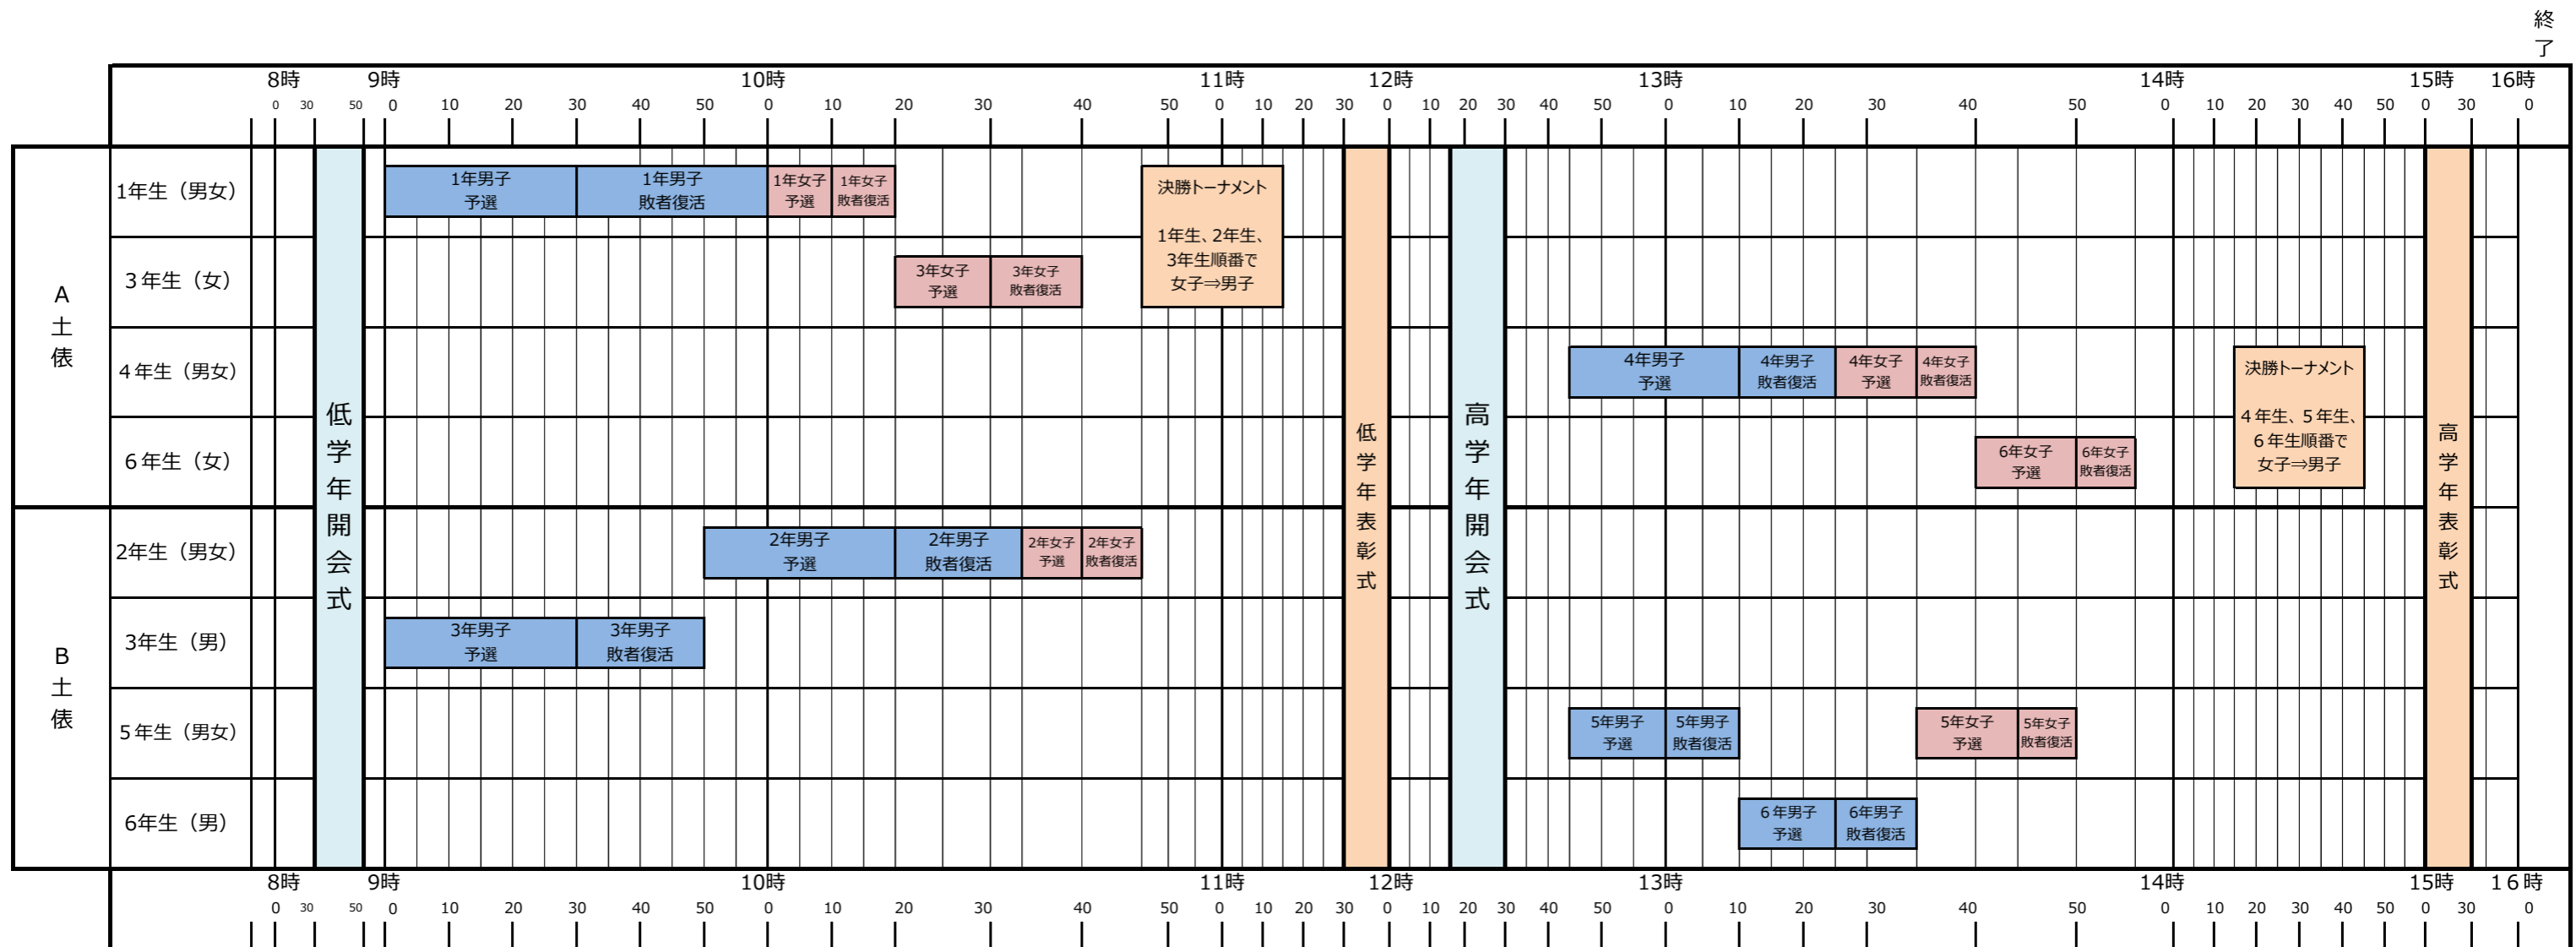

※決勝トーナメントは、A土俵のみで行います。

終了

2015度わんぱく相撲競技進行タイムスケジュール

1年生女子は

開会式を行います。	8時20分に 大会会場に集合してください。
まわしをつけます。	受付後 まわしつけ会場に集合してください。
予選が始まります。	9時50分に A土俵に集合してください。
敗者復活が始まります。	10時10分に A土俵に集合してください（予選で負けた方全員）
決勝が始まります。	10時35分に A土俵に集合してください（予選、敗者復活で勝ち上がった方）

※決勝トーナメントは、A土俵のみで行います。

2015度わんぱく相撲競技進行タイムスケジュール

2年生男子は

開会式を行います。	8時20分に 大会会場に集合してください。
まわしをつけます。	受付後 まわしつけ会場に集合してください。
予選が始まります。	9時40分に B土俵に集合してください。
敗者復活が始まります。	10時20分に B土俵に集合してください（予選で負けた方全員）
決勝が始まります。	10時35分に A土俵に集合してください（予選、敗者復活で勝ち上がった方）

※決勝トーナメントは、A土俵のみで行います。

2015度わんぱく相撲競技進行タイムスケジュール

3年生男子は

開会式を行います。	8時20分に 大会会場に集合してください。
まわしをつけます。	受付後 まわしつけ会場に集合してください。
予選が始まります。	8時50分に B土俵に集合してください。
敗者復活が始まります。	9時30分に B土俵に集合してください（予選で負けた方全員）
決勝が始まります。	10時35分に A土俵に集合してください（予選、敗者復活で勝ち上がった方）

※決勝トーナメントは、A土俵のみで行います。

終了

2015度わんぱく相撲競技進行タイムスケジュール

4年生女子は

開会式を行います。	12時5分に 大会会場に集合してください。
まわしをつけます。	受付後 まわしつけ会場に集合してください。
予選が始まります。	13時15分に A土俵に集合してください。
敗者復活が始まります。	13時35分に A土俵に集合してください (予選で負けた方全員)
決勝が始まります。	14時5分に A土俵に集合してください (予選、敗者復活で勝ち上がった方)