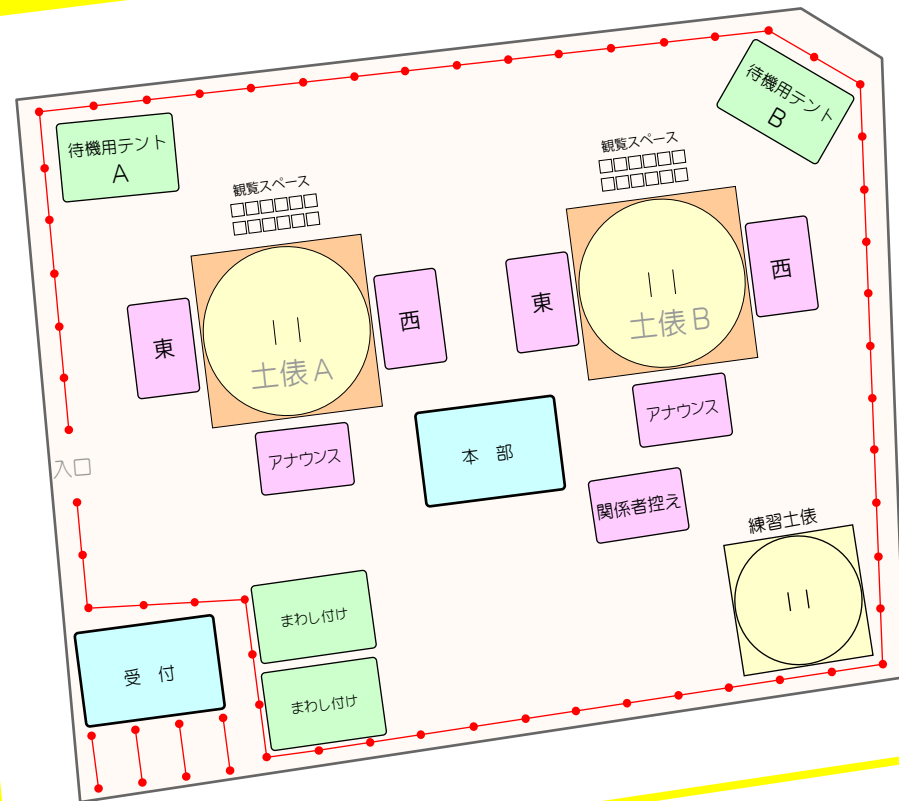

※スケジュール表の注釈:
 低学年開会式: 9時開始
 低学年表彰式: 12時開始
 高学年開会式: 12時開始
 高学年表彰式: 15時開始

2015度わんぱく相撲競技進行タイムスケジュール

6年生女子は

開会式を行います。	12時5分に 大会会場に集合してください。
まわしをつけます。	受付後 まわしつけ会場に集合してください。
予選が始まります。	13時30分に A土俵に集合してください。
敗者復活が始まります。	13時50分に A土俵に集合してください (予選で負けた方全員)
決勝が始まります。	14時5分に A土俵に集合してください (予選、敗者復活で勝ち上がった方)

※決勝トーナメントは、A土俵のみで行います。

終了

第29回わんぱく相撲調布場所 会場図

調布駅南口 バスターミナル

調布駅南口広場

調布駅中央口方面

調布駅広場口

- 点字ブロック
- のほり
- 街路樹
- カラーコーン(会場仕切用)